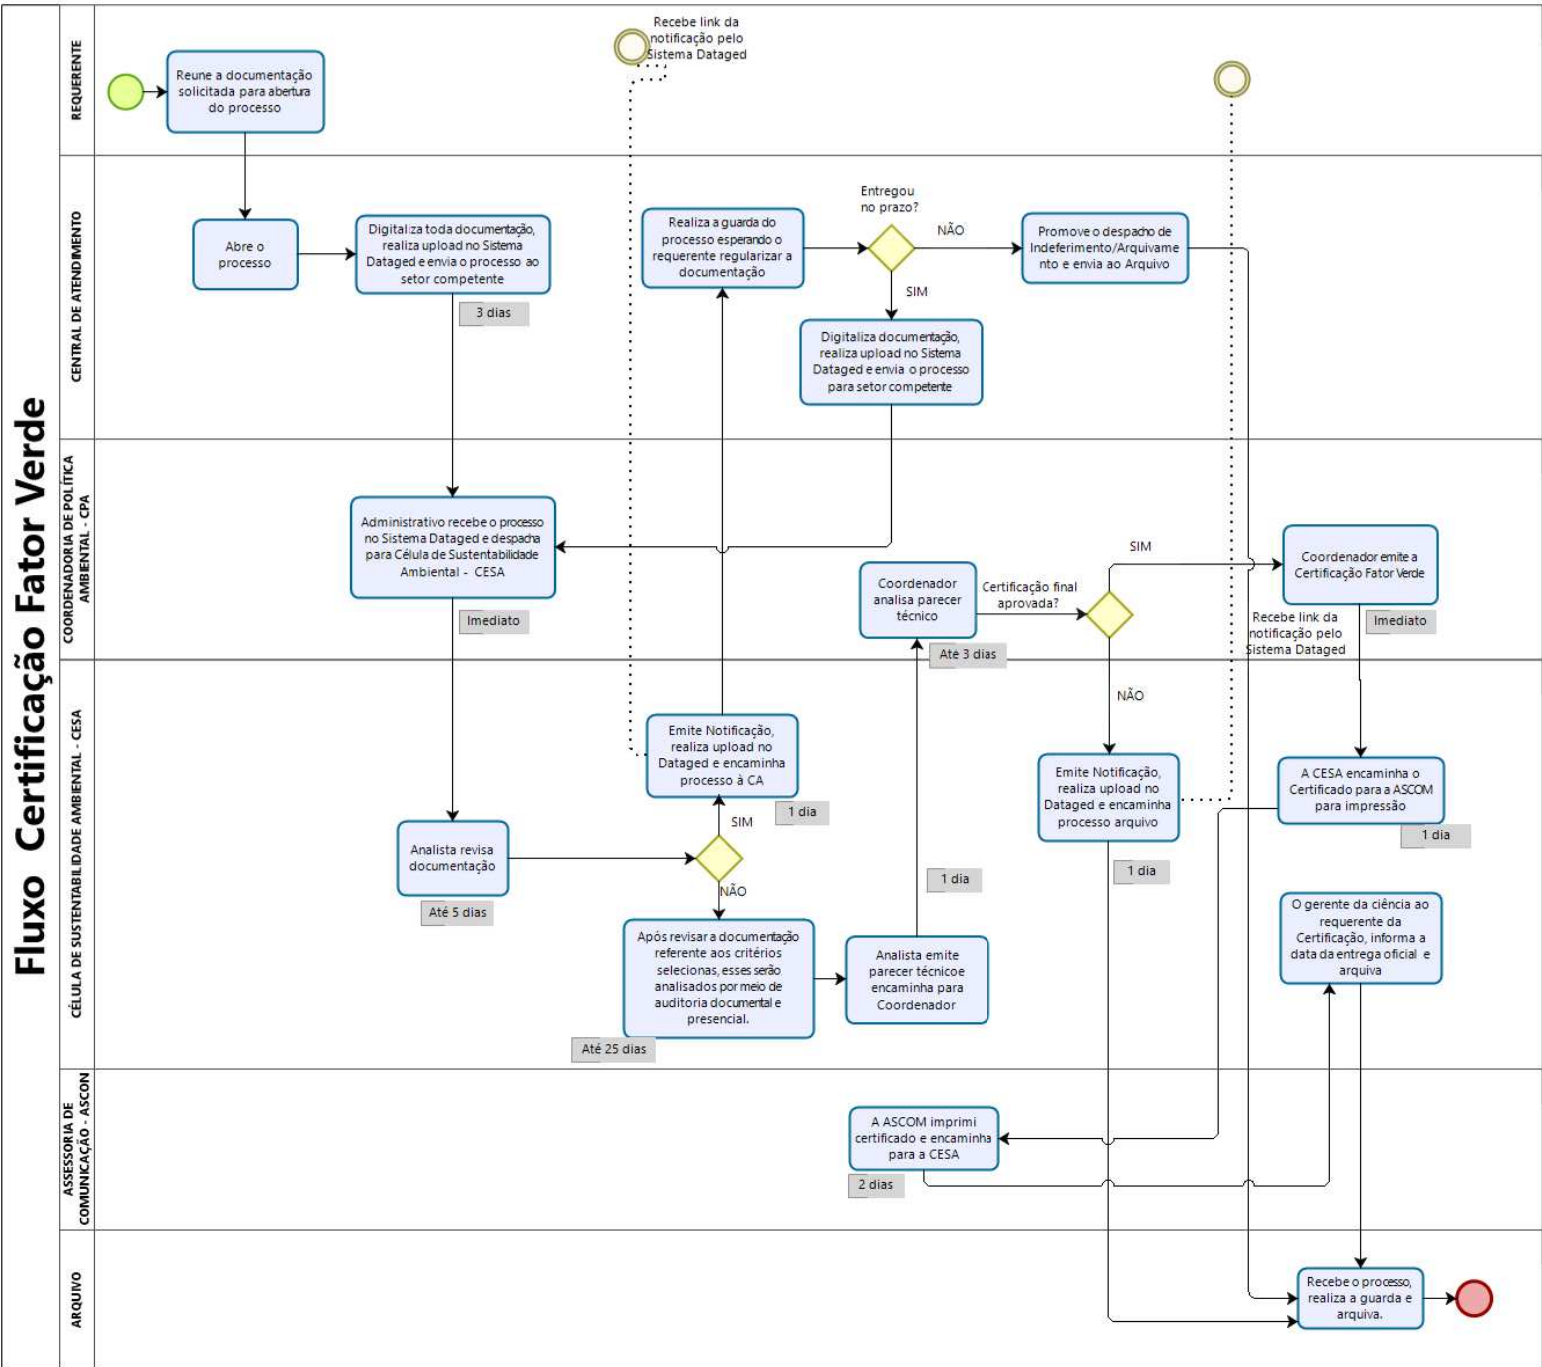

# Fluxo Certificação Fator Verde

Se o processo for protocolado satisfazendo toda legislação vigente, terá o resultado deferido em 40 dias úteis, desde que não haja necessidade de notificar ao requerente por pendências documentais e/ou afins.