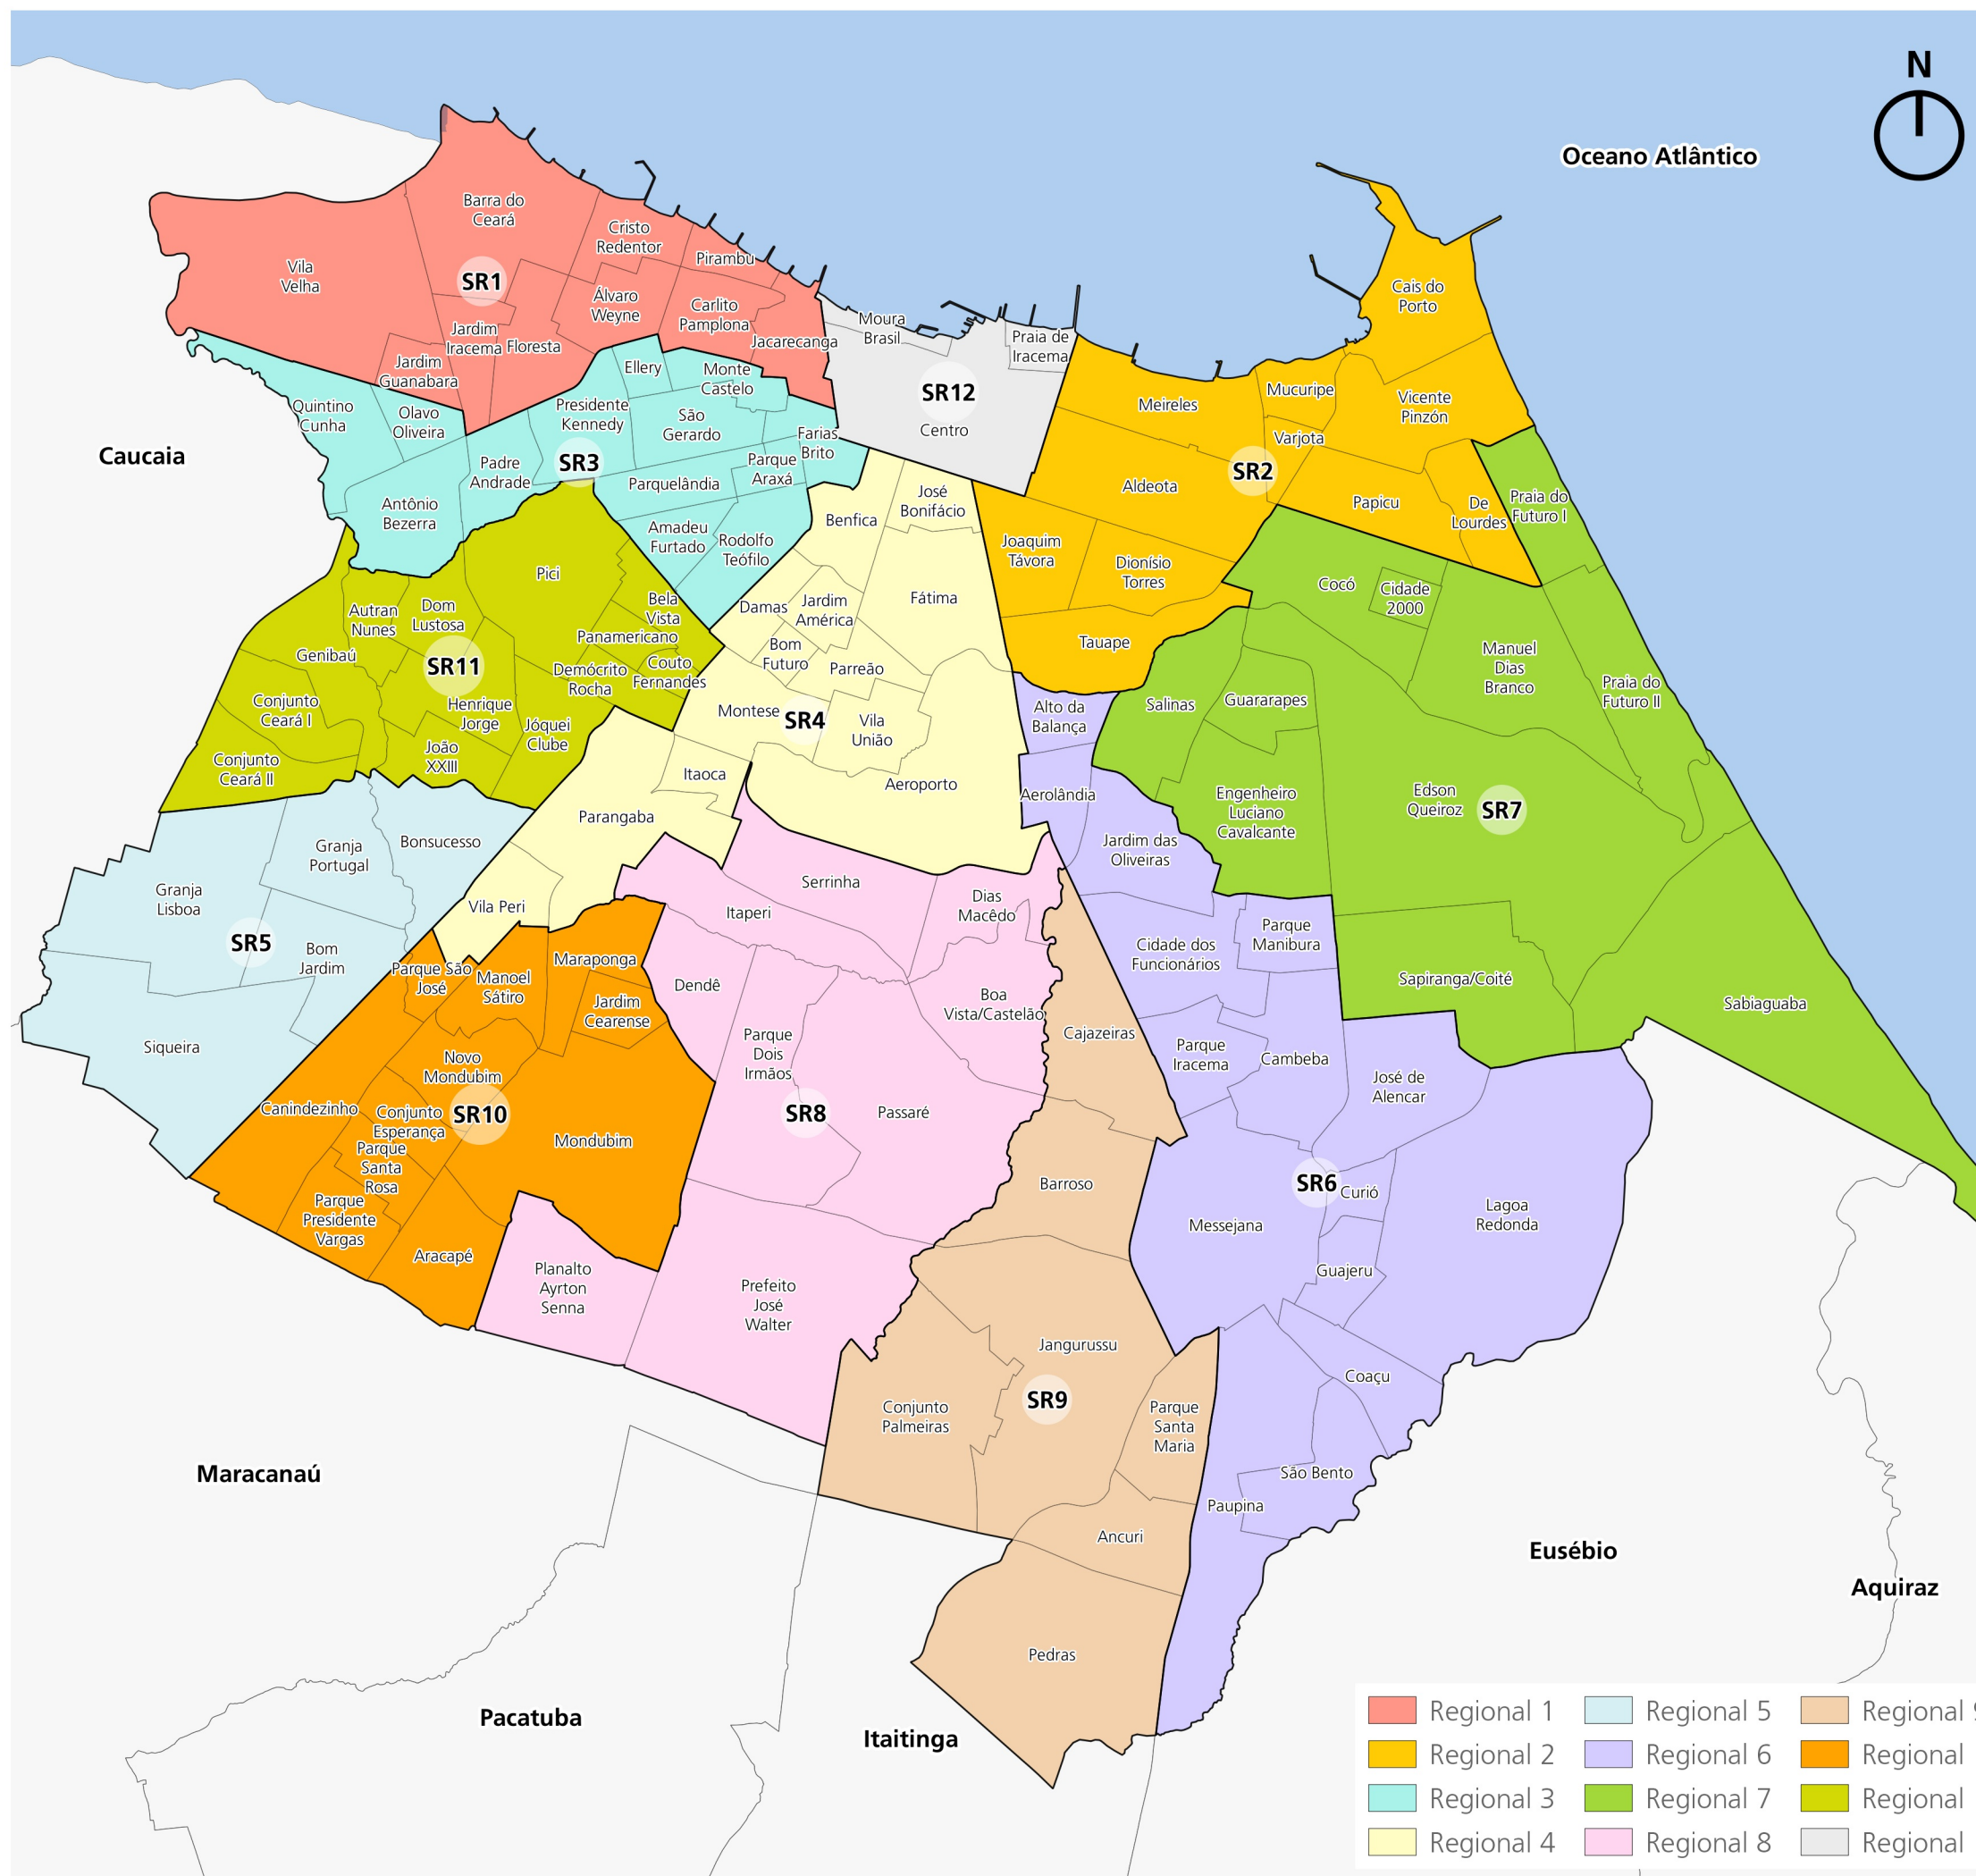

Prefeitura de Fortaleza

Instituto de Planejamento de Fortaleza

Divisão das Regionais

Art. 13 da Lei Complementar nº 0278/2019
Decreto nº 14.590/2020

- SR 1** - Barra do Ceará, Vila Velha, Jardim Guanabara, Cristo Redentor, Pirambu, Carlito Pamplona, Jacarecanga, Jardim Iracema, Álvaro Weyne e Floresta
- SR 2** - Aldeota, Meireles, Papicu, Varjota, De Lourdes, Vicente Pinzón, Cais do Porto, Mucuripe, Tauape, Joaquim Távora e Dionísio Torres
- SR 3** - Antônio Bezerra, Olavo Oliveira, Quintino Cunha, Padre Andrade, Presidente Kennedy, Ellery, Monte Castelo, Farias Brito, São Gerardo, Amadeu Furtado, Rodolfo Teófilo, Parquelândia e Parque Araxá
- SR 4** - Benfica, Fátima, José Bonifácio, Montese, Damas, Jardim América, Bom Futuro, Parangaba, Vila Peri, Itaoca, Aeroporto, Vila União e Parreão
- SR 5** - Bom Jardim, Bonsucesso, Siqueira, Granja Portugal e Granja Lisboa
- SR 6** - Aerolândia, Alto da Balança, Cidade dos Funcionários, Jardins das Oliveiras, Parque Manibura, Messejana, Cambeba, Parque Iracema, Lagoa Redonda, Curió, Guajeru, José de Alencar, Paupina, São Bento e Coaçú
- SR 7** - Praia do Futuro I, Praia do Futuro II, Cocó, Cidade 2000, Manoel Dias Branco, Salinas, Guararapes, Luciano Cavalcante, Edson Queiroz, Sapiranga/Coité e Sabiaguaba
- SR 8** - Serrinha, Itaperi, Dendê, Parque Dois Irmãos, Dias Macêdo, Boa Vista, Passaré, Prefeito José Walter e Planalto Ayrton Senna
- SR 9** - Barroso, Cajazeiras, Conjunto Palmeiras, Jangurussu, Ancuri, Pedras e Parque Santa Maria
- SR 10** - Canindezinho, Parque Santa Rosa, Parque Presidente Vargas, Conjunto Esperança, Parque São José, Novo Mondubim, Aracapé, Maraponga, Manuel Sátiro, Jardim Cearense e Mondubim
- SR 11** - Bela Vista, Couto Fernandes, Demócrito Rocha, Panamericano, Pici, Autran Nunes, Dom Lustosa, Henrique Jorge, João XXIII, Jóquei Clube, Genibaú, Conjunto Ceará I e Conjunto Ceará II
- SR 12** - Centro, Moura Brasil e Praia de Iracema

EPSG: 31984 | SIRGAS 2000 | UTM zone 24S