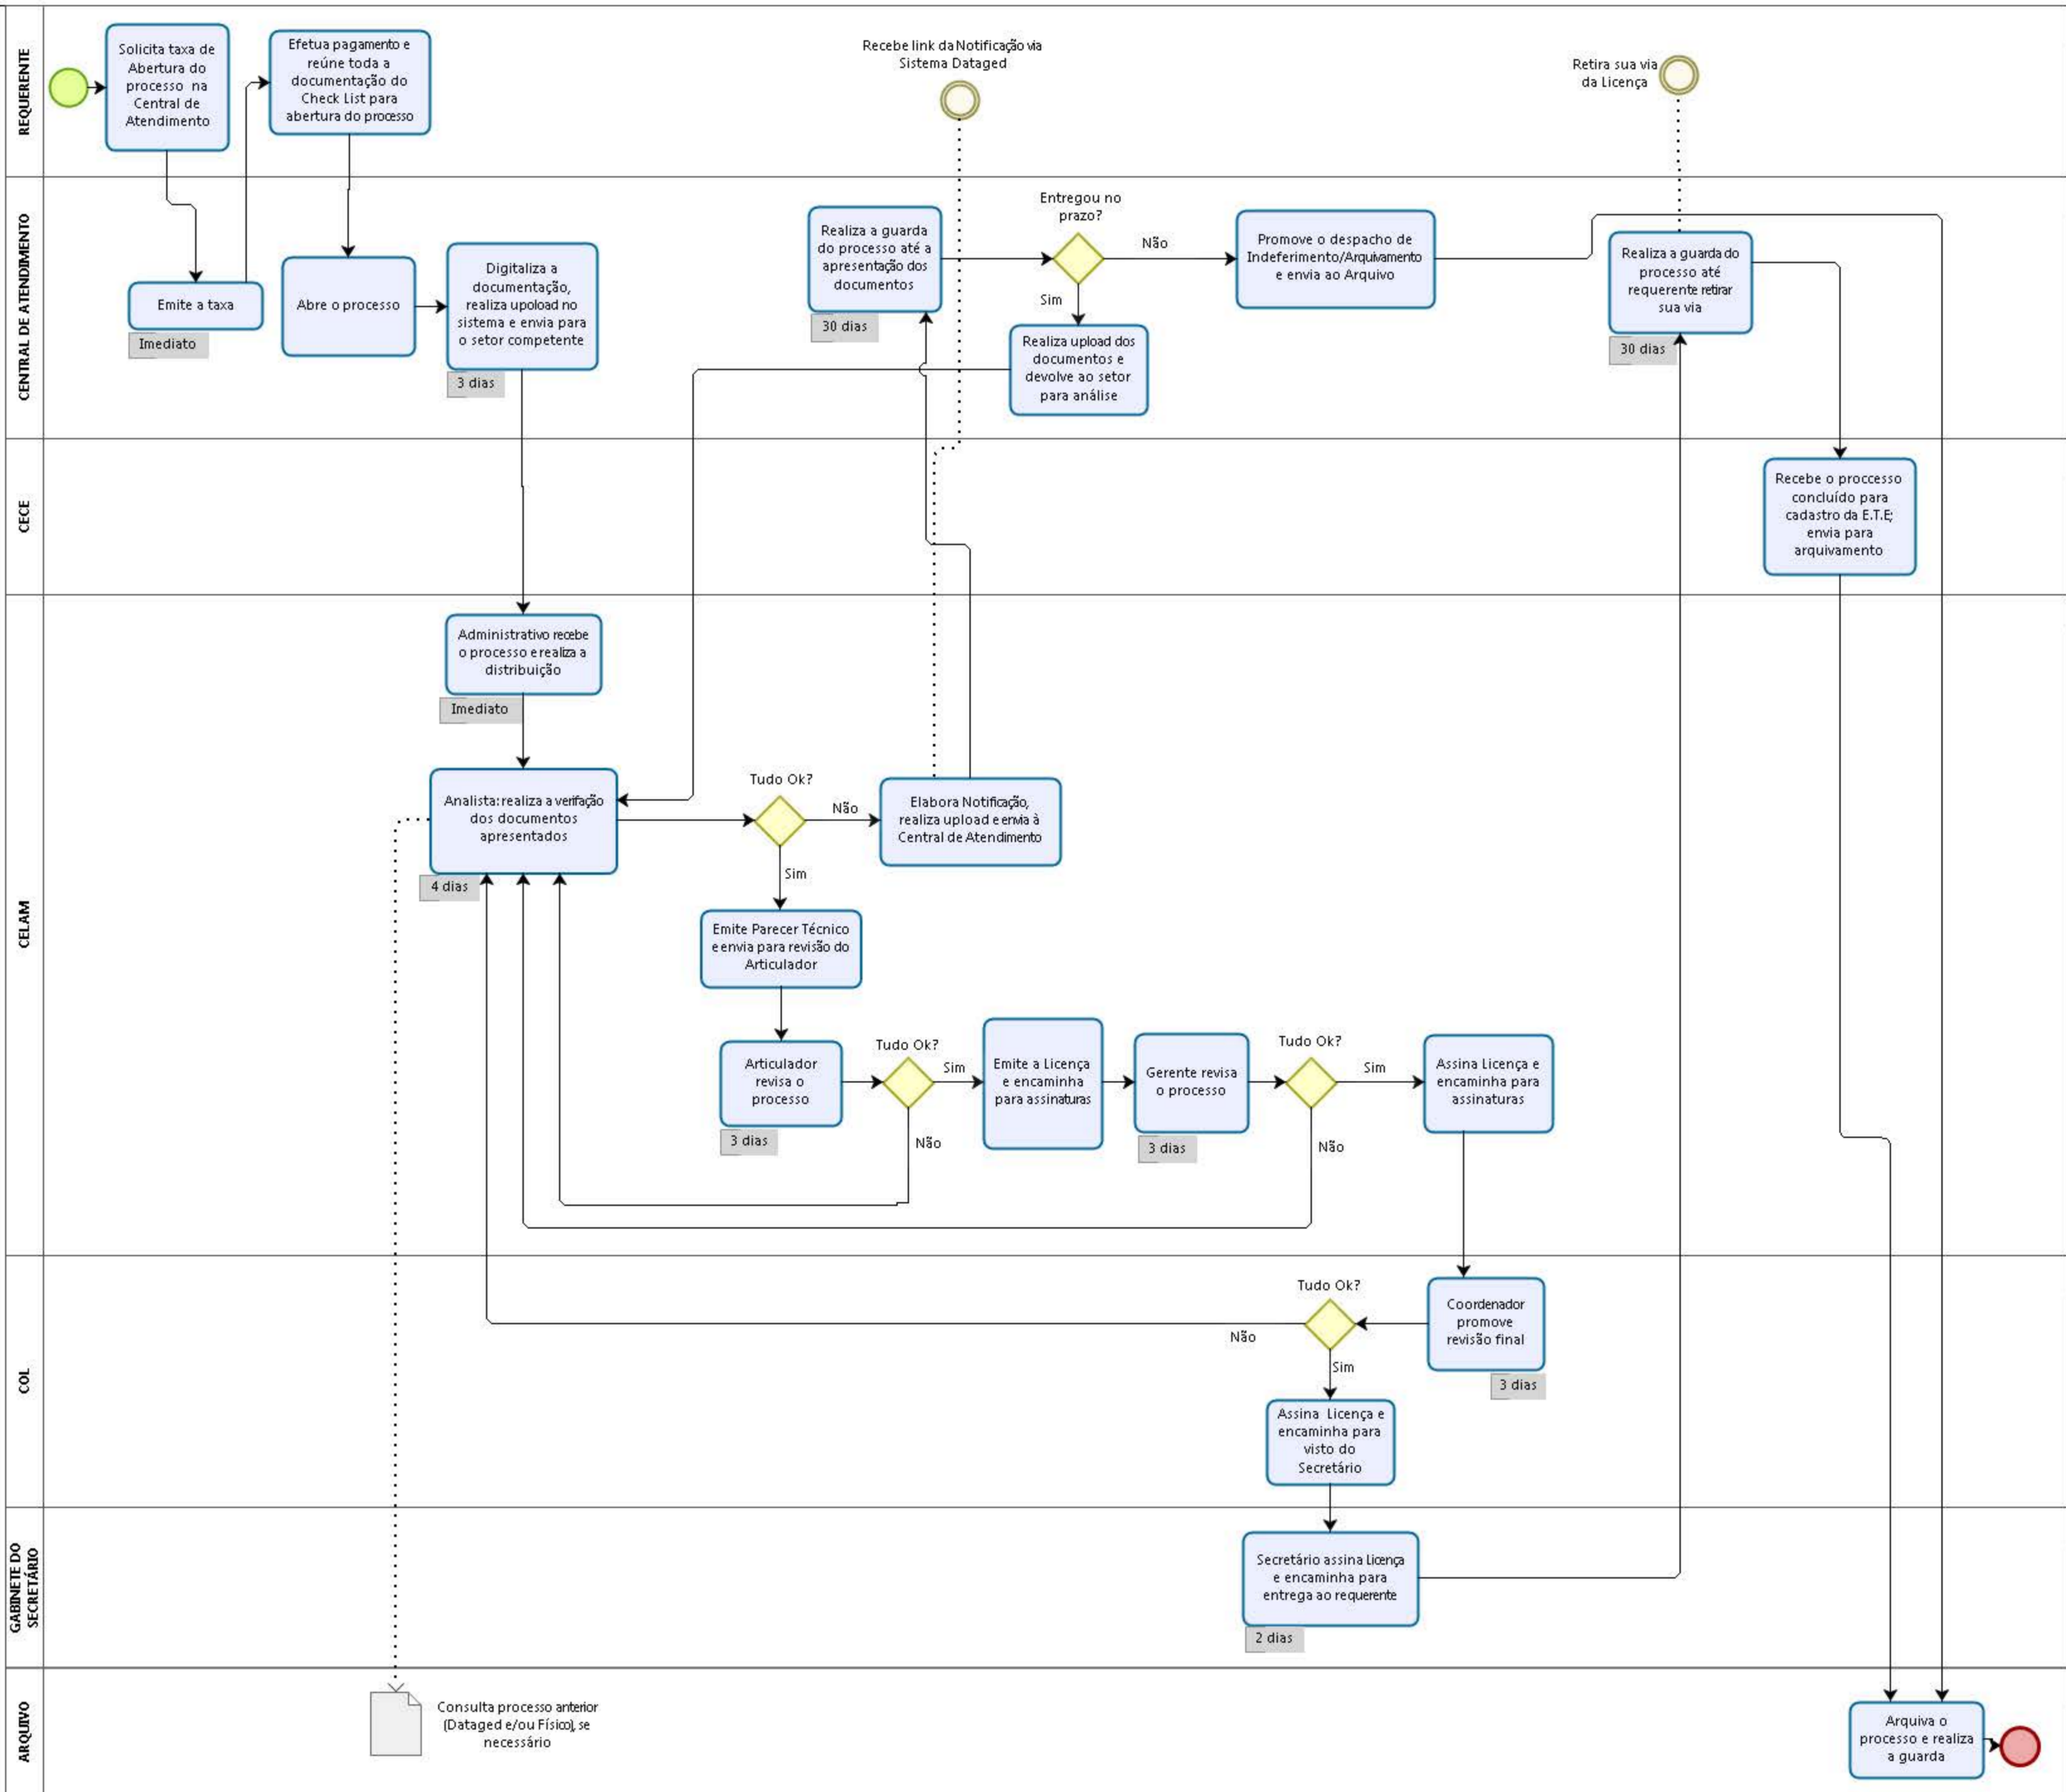

RENOVAÇÃO DE LICENÇA DE OPERAÇÃO PARA E.T.E. / E.E.E.

Se o processo for protocolado satisfazendo toda a legislação vigente, terá seu resultado deferido em até 18 (dezoito) dias úteis, desde que não haja necessidade de notificar ao requerente por pendência documental e/ou afins.