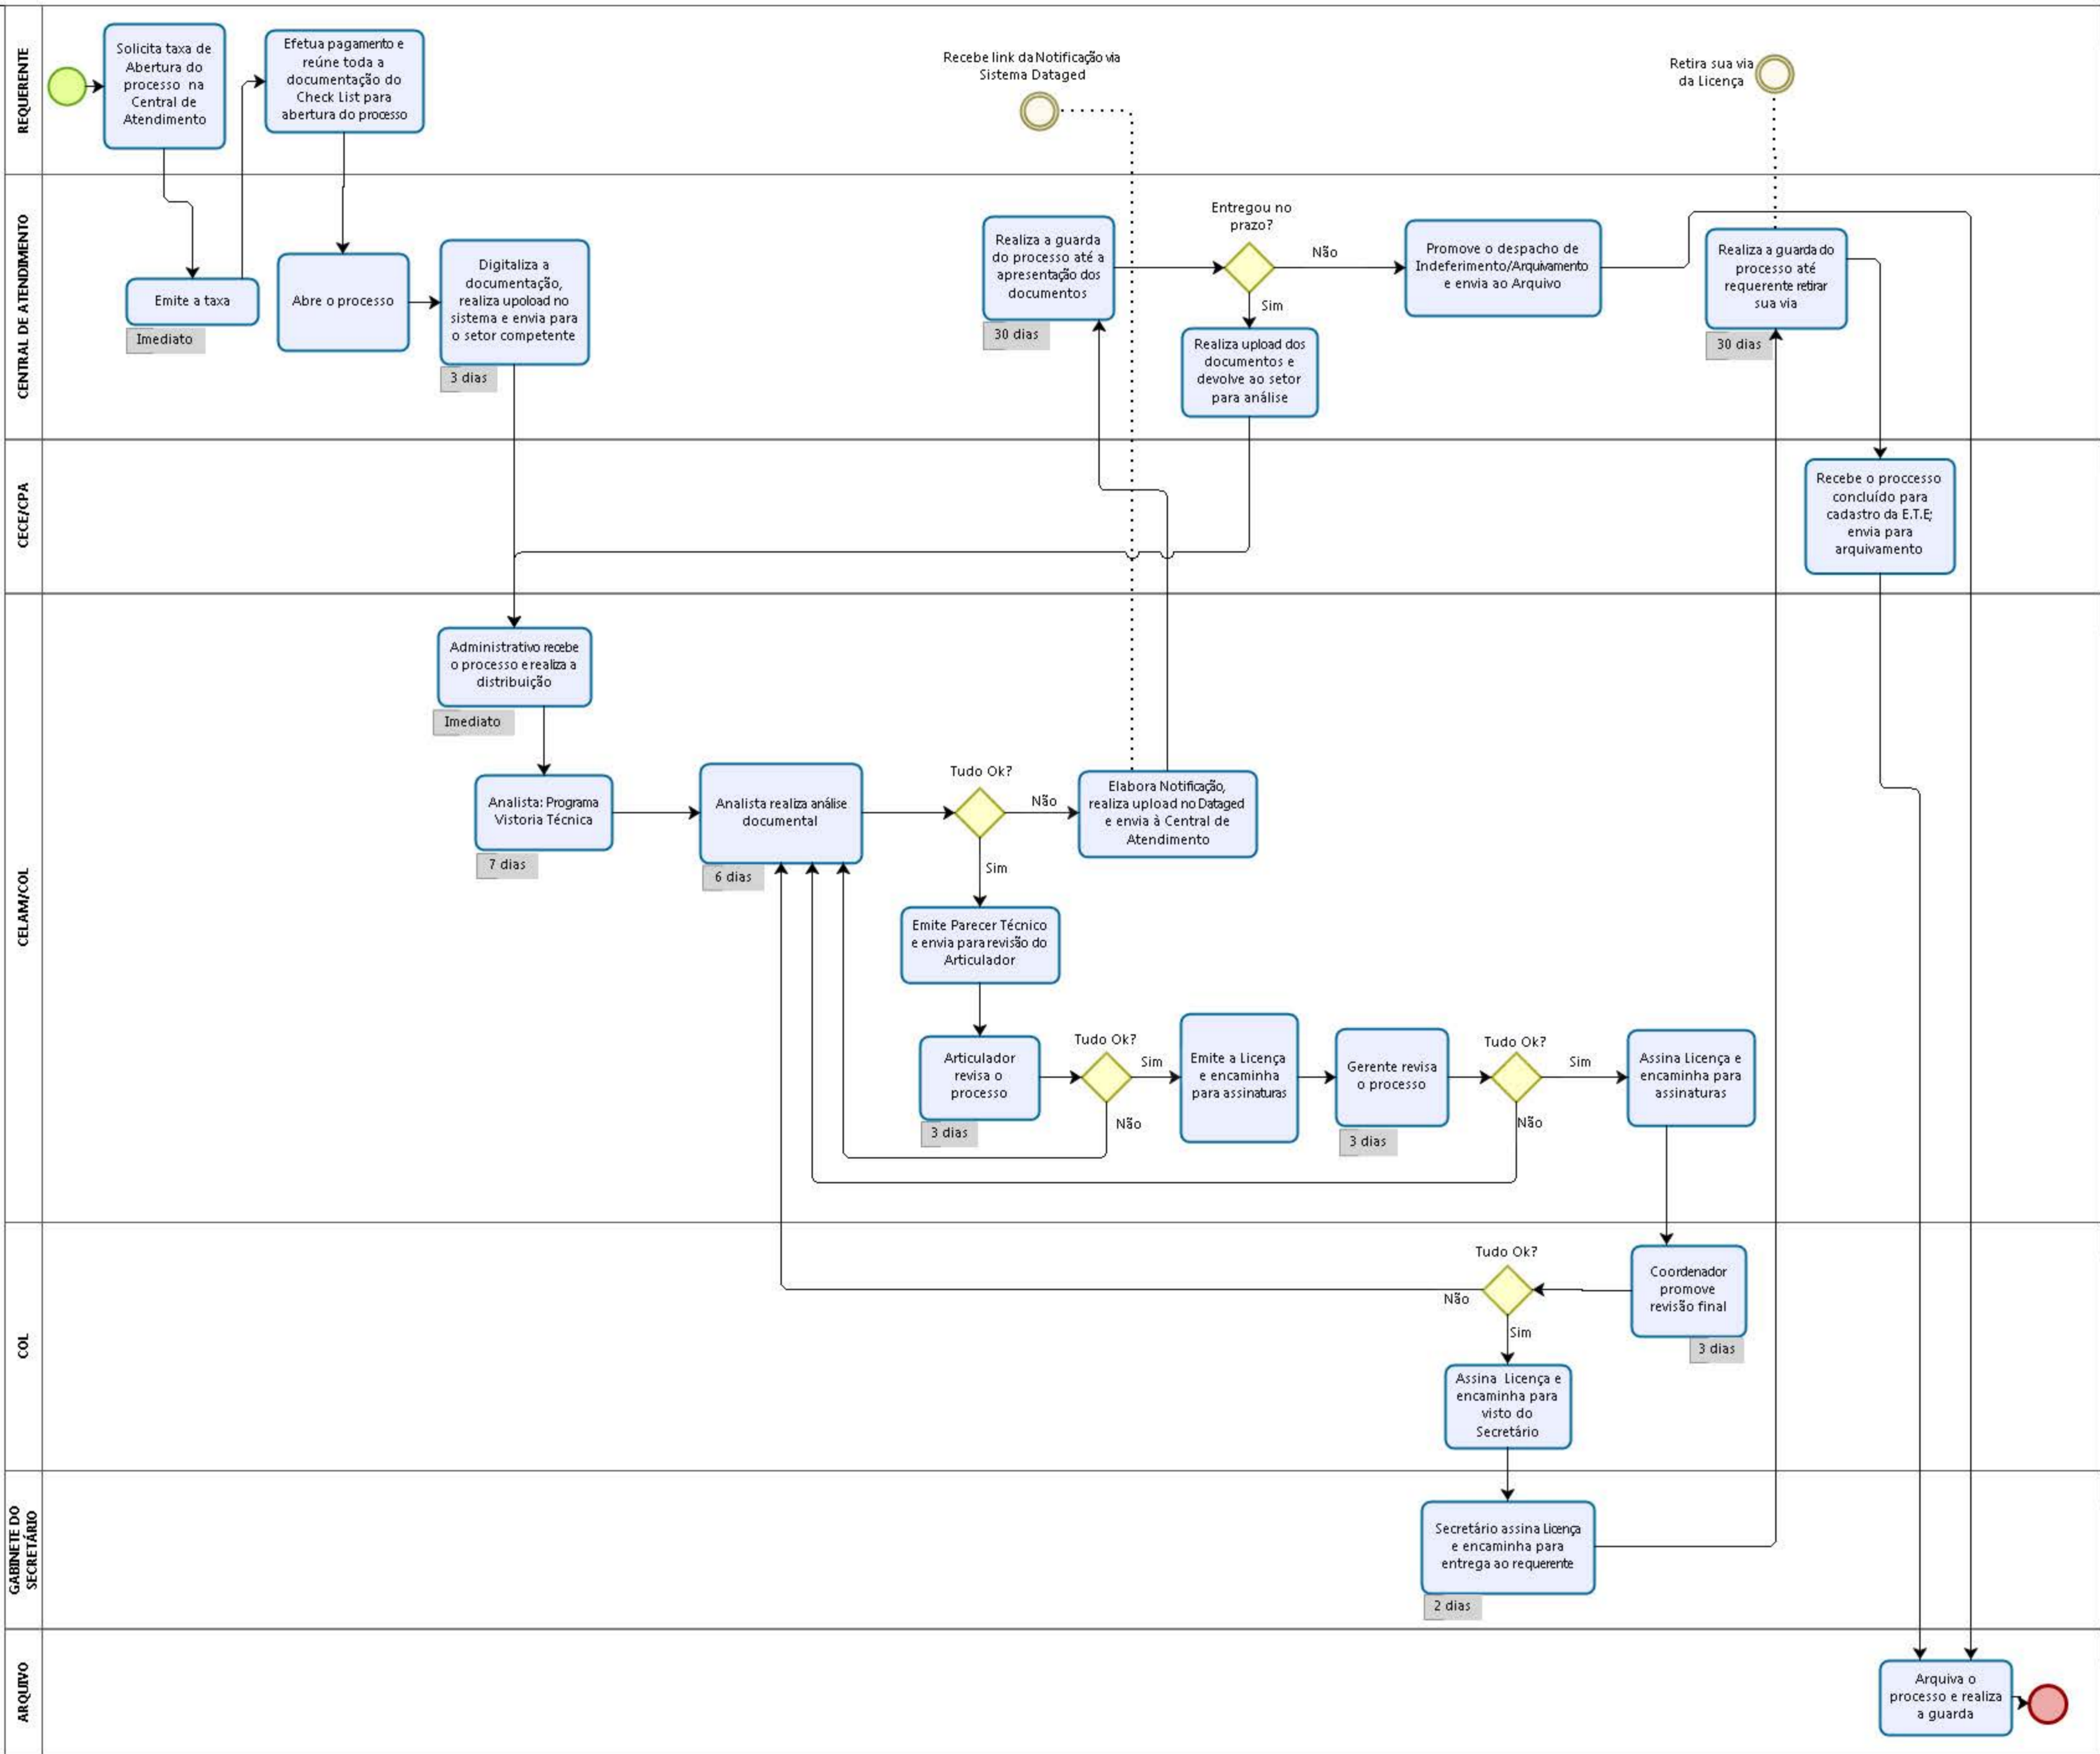

LICENÇA DE OPERAÇÃO PARA E.T.E. / E.E.E.

Se o processo for protocolado satisfazendo toda a legislação vigente, terá seu resultado deferido em até 27 (vinte e sete) dias úteis, desde que não haja necessidade de notificar ao requerente por pendência documental e/ou afins.