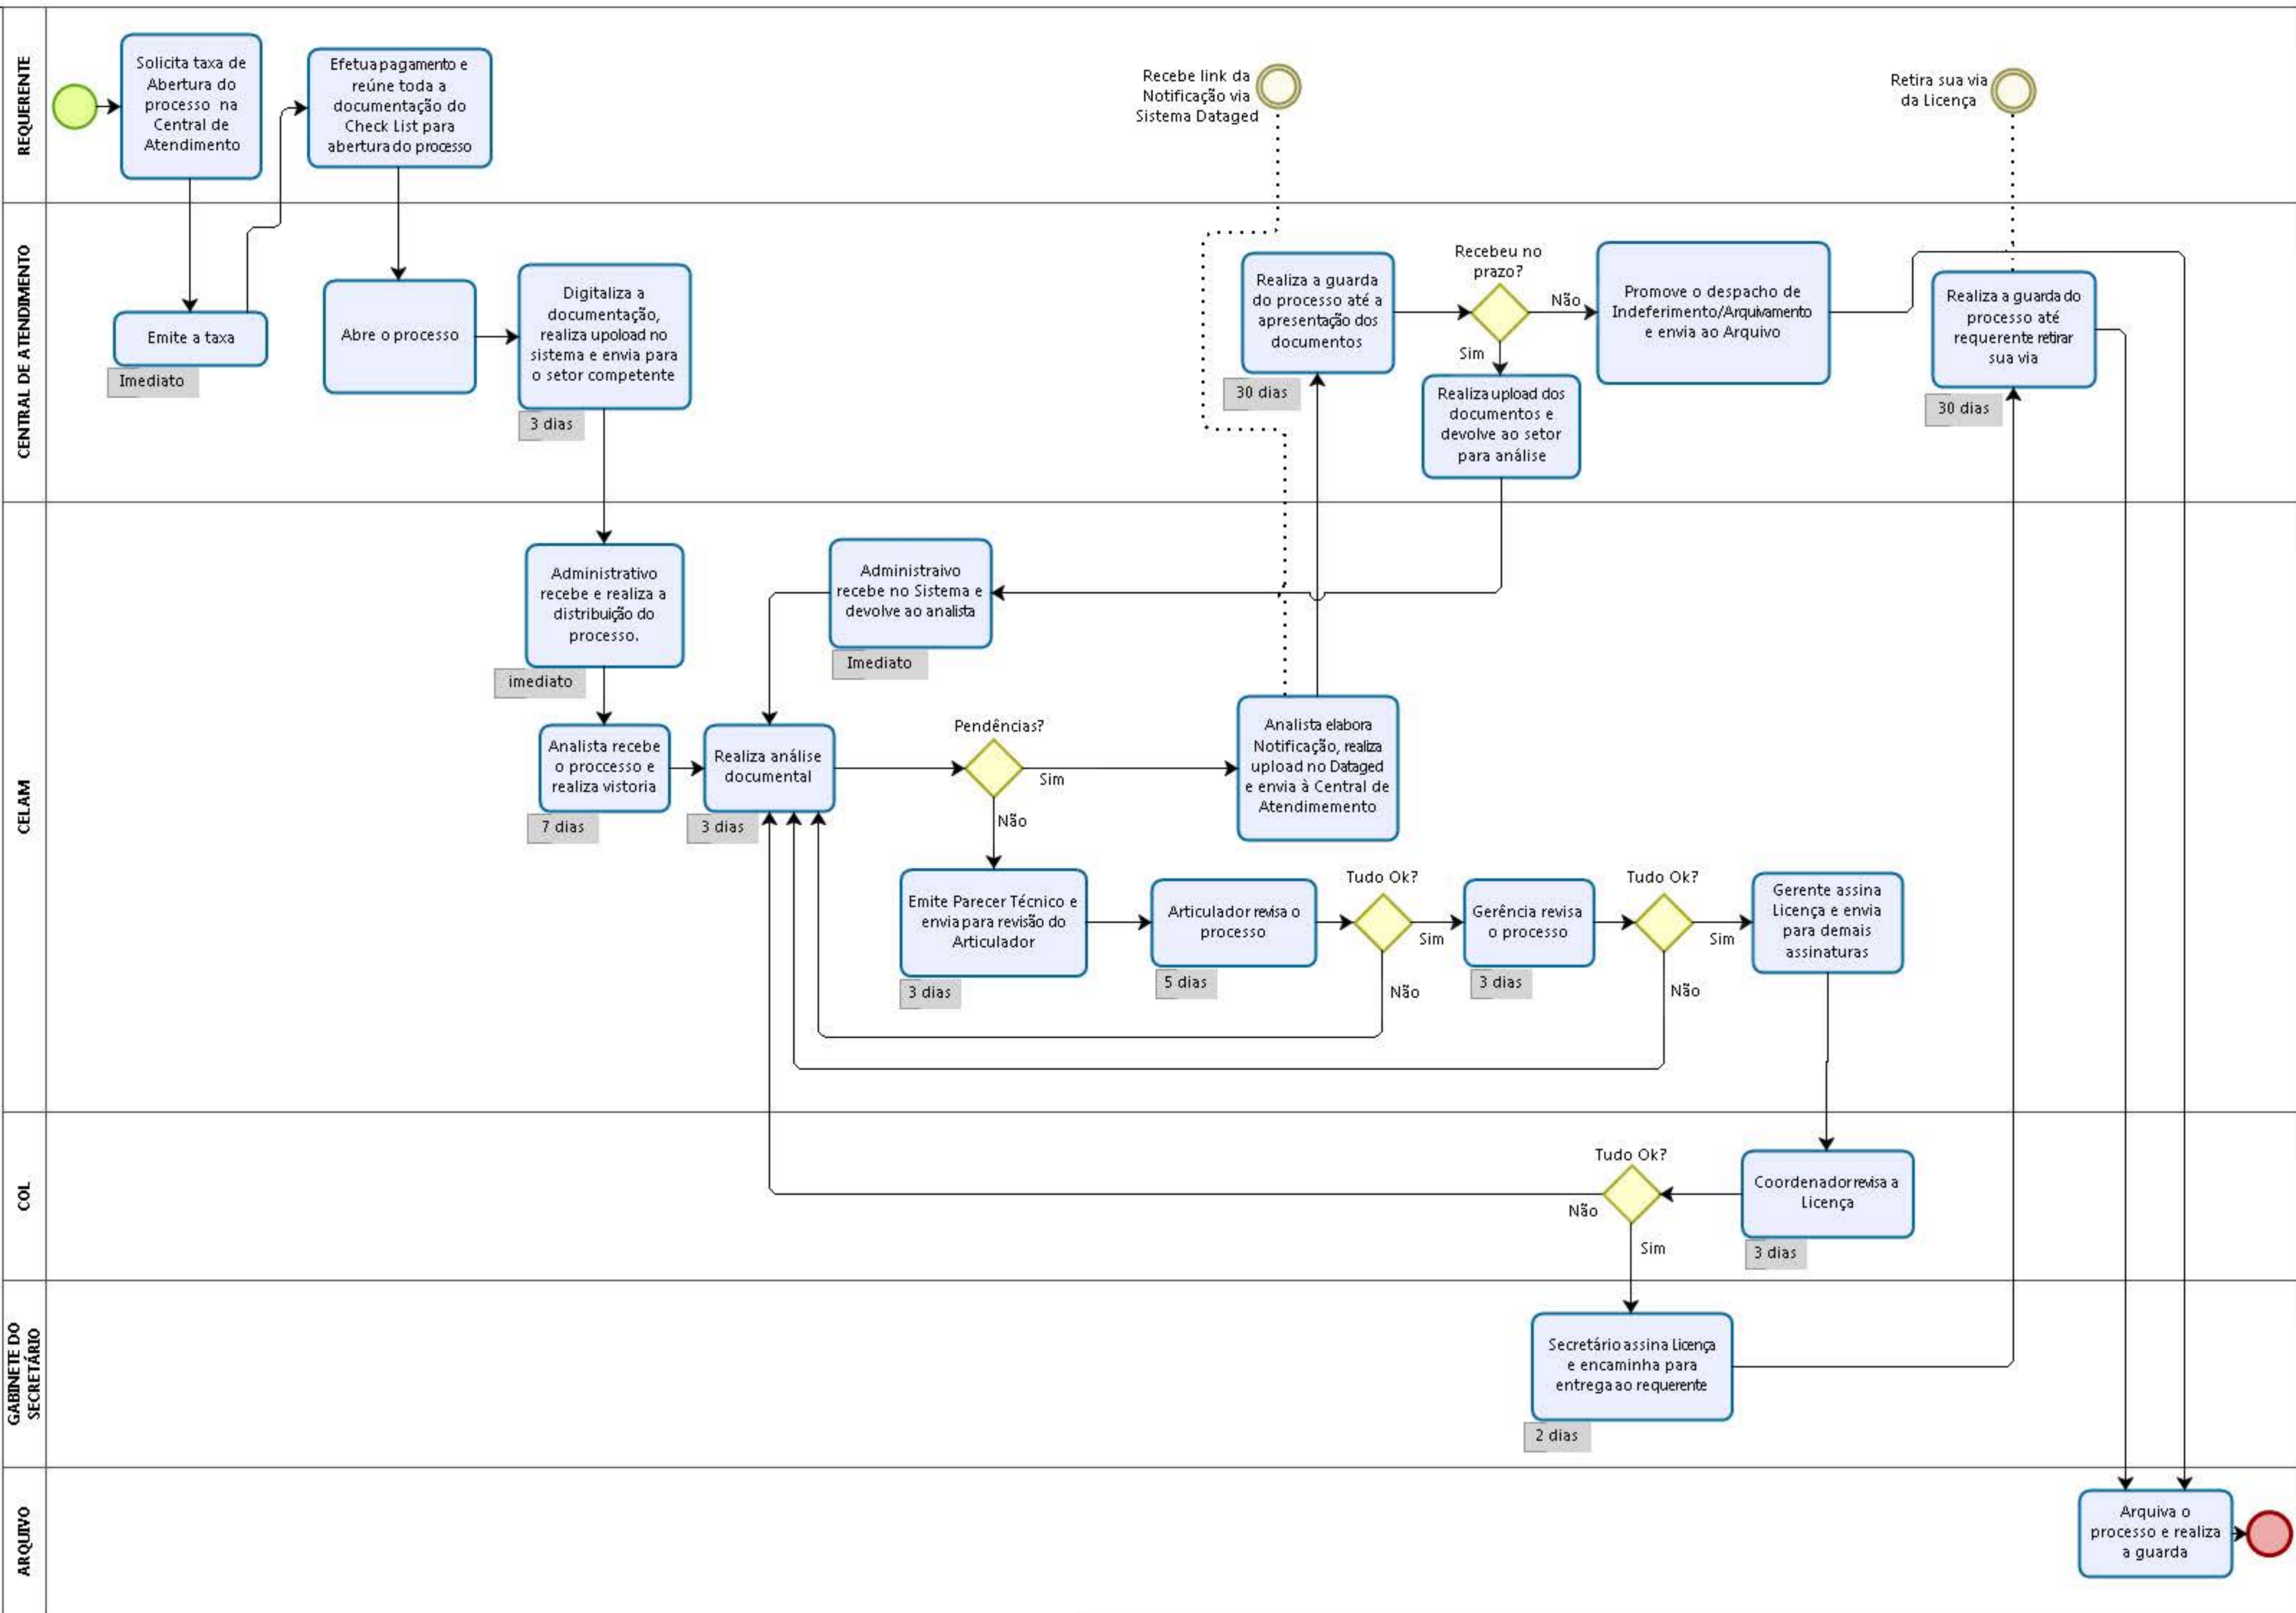

LICENÇA DE INSTALAÇÃO

Se o processo for protocolado satisfazendo toda a legislação vigente, terá seu resultado deferido em até 37 (trinta e sete) dias úteis, desde que não haja necessidade de notificar ao requerente por pendência documental e/ou afins.