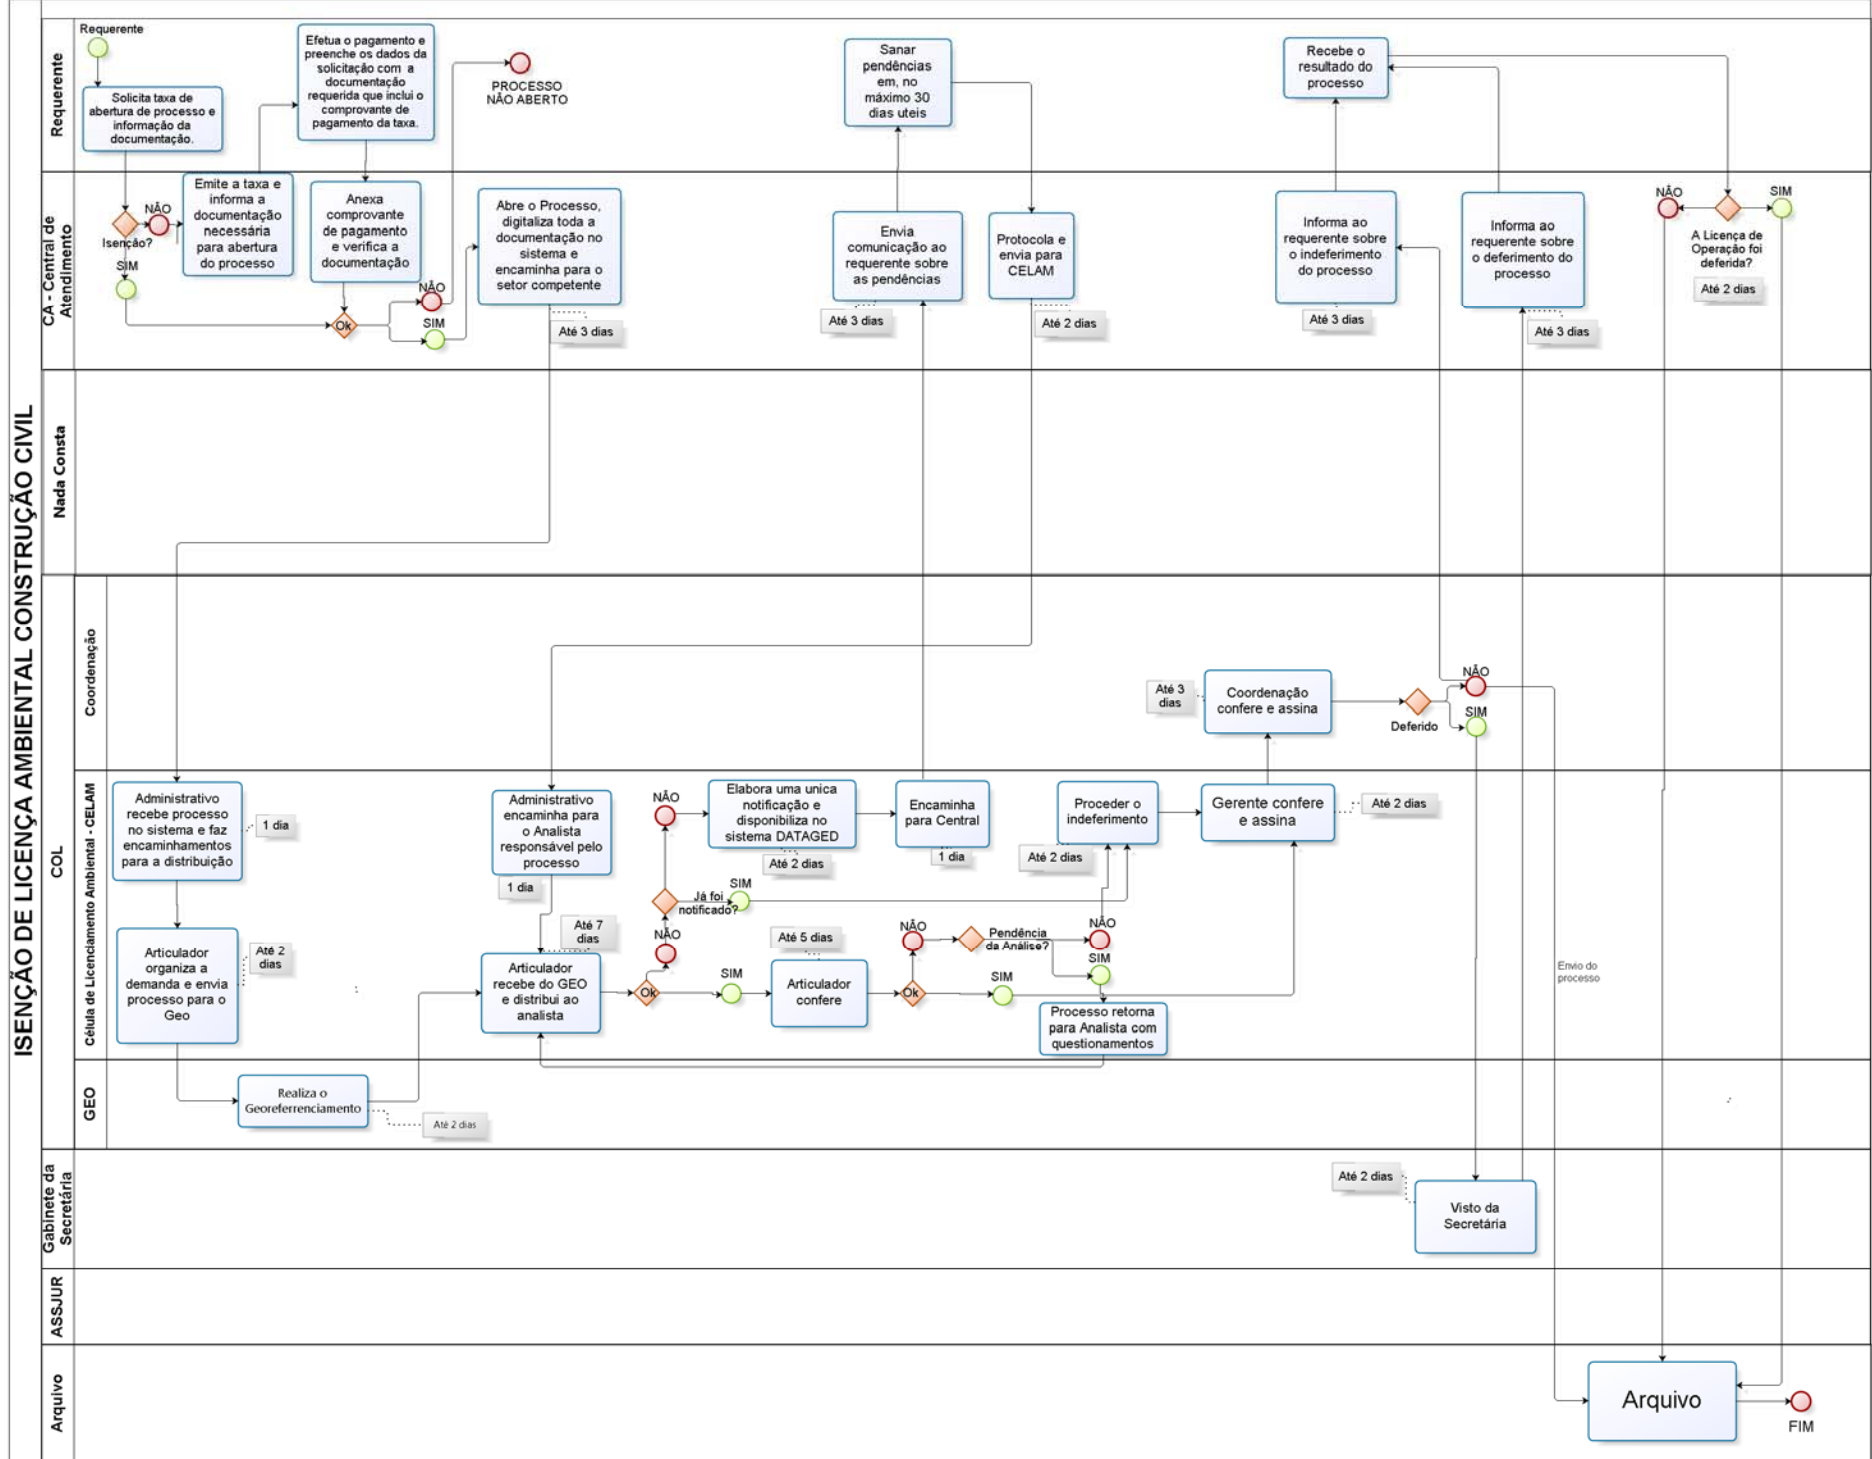

ISENÇÃO DE LICENÇA AMBIENTAL CONSTRUÇÃO CIVIL