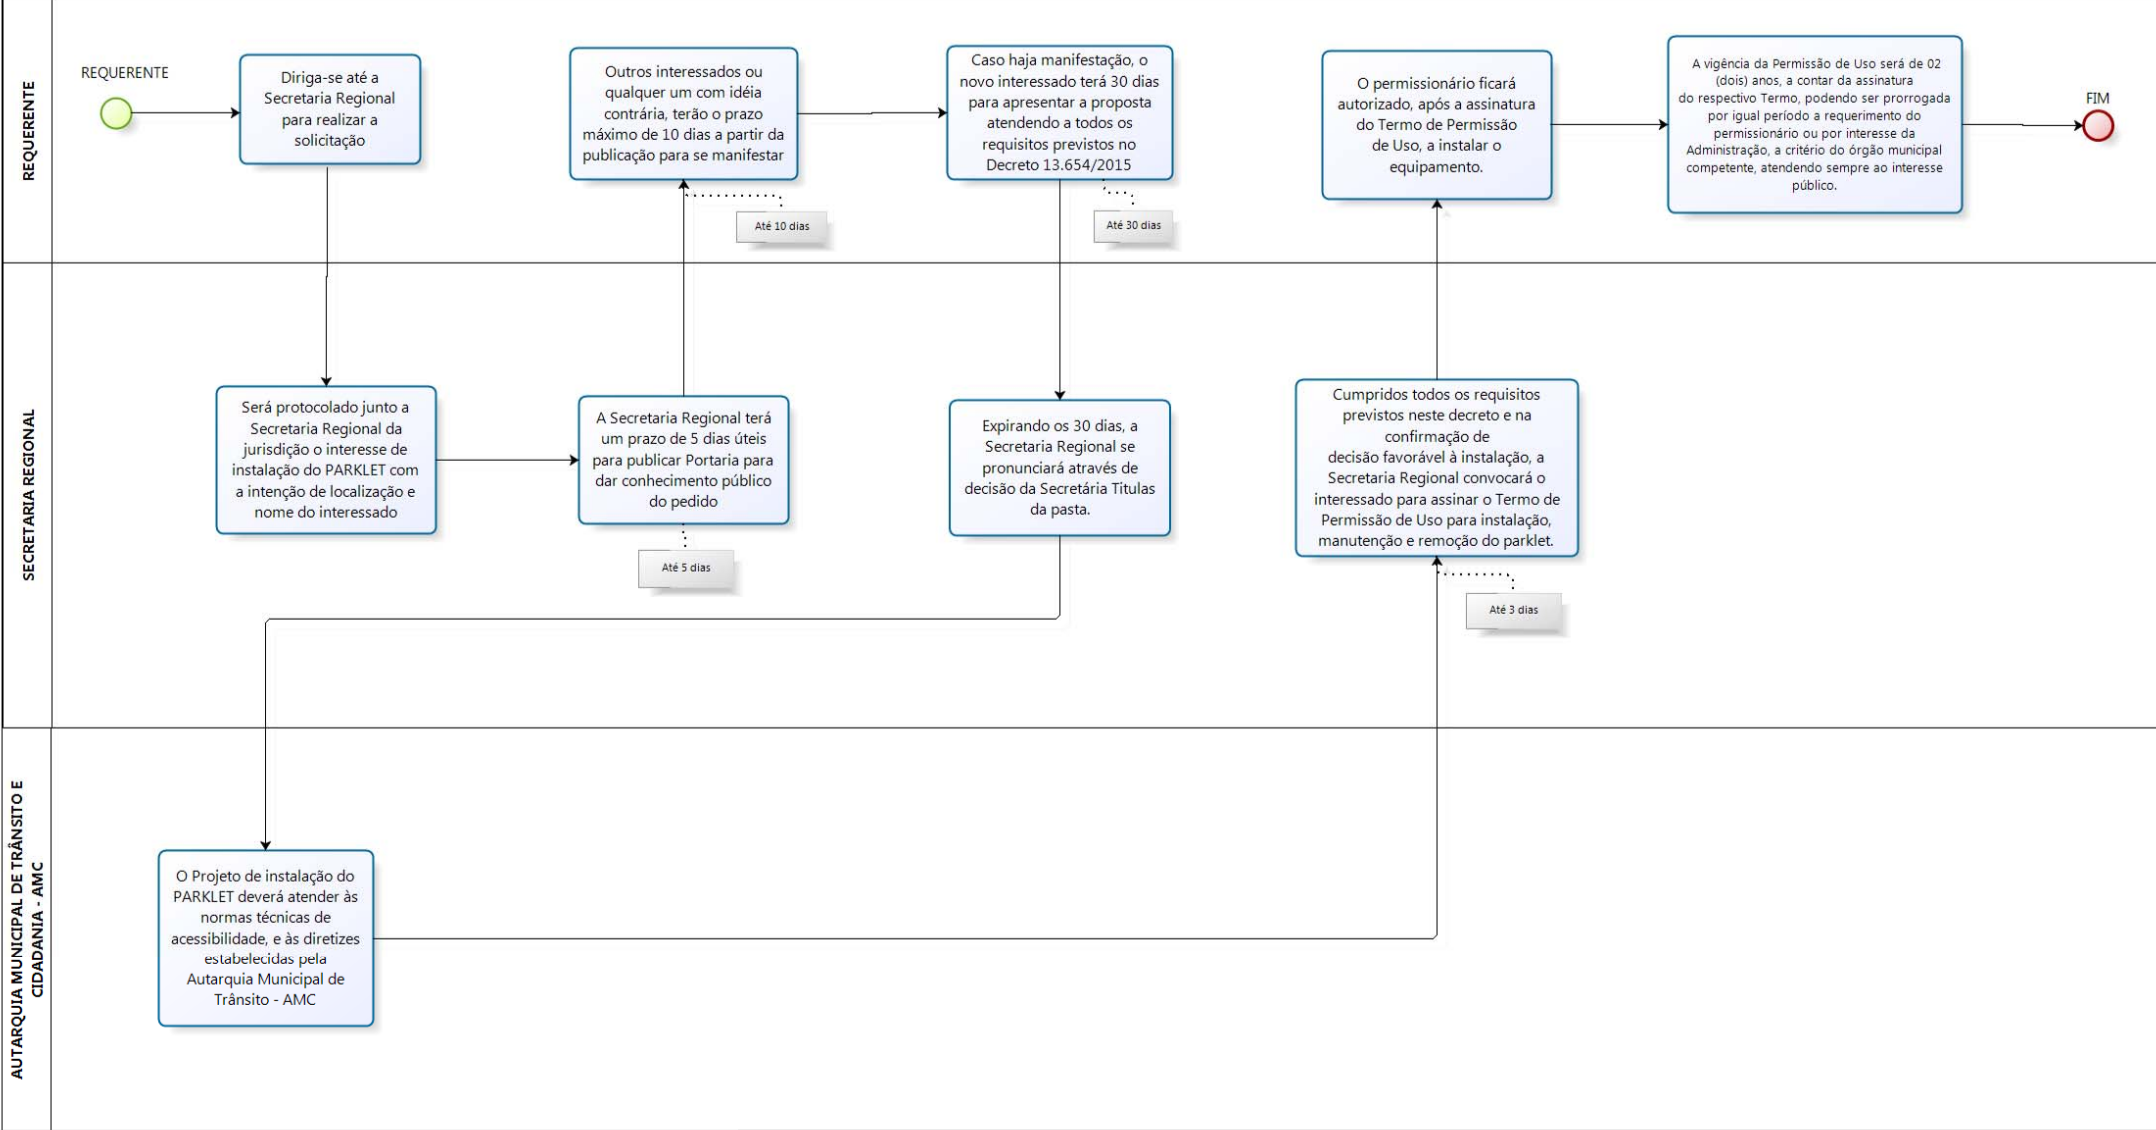

IMPLANTAÇÃO DE PARKLETS

Se o processo for requerido com toda a documentação satisfazendo a legislação vigente, será entregue, de forma deferida, em até 18 dias úteis.