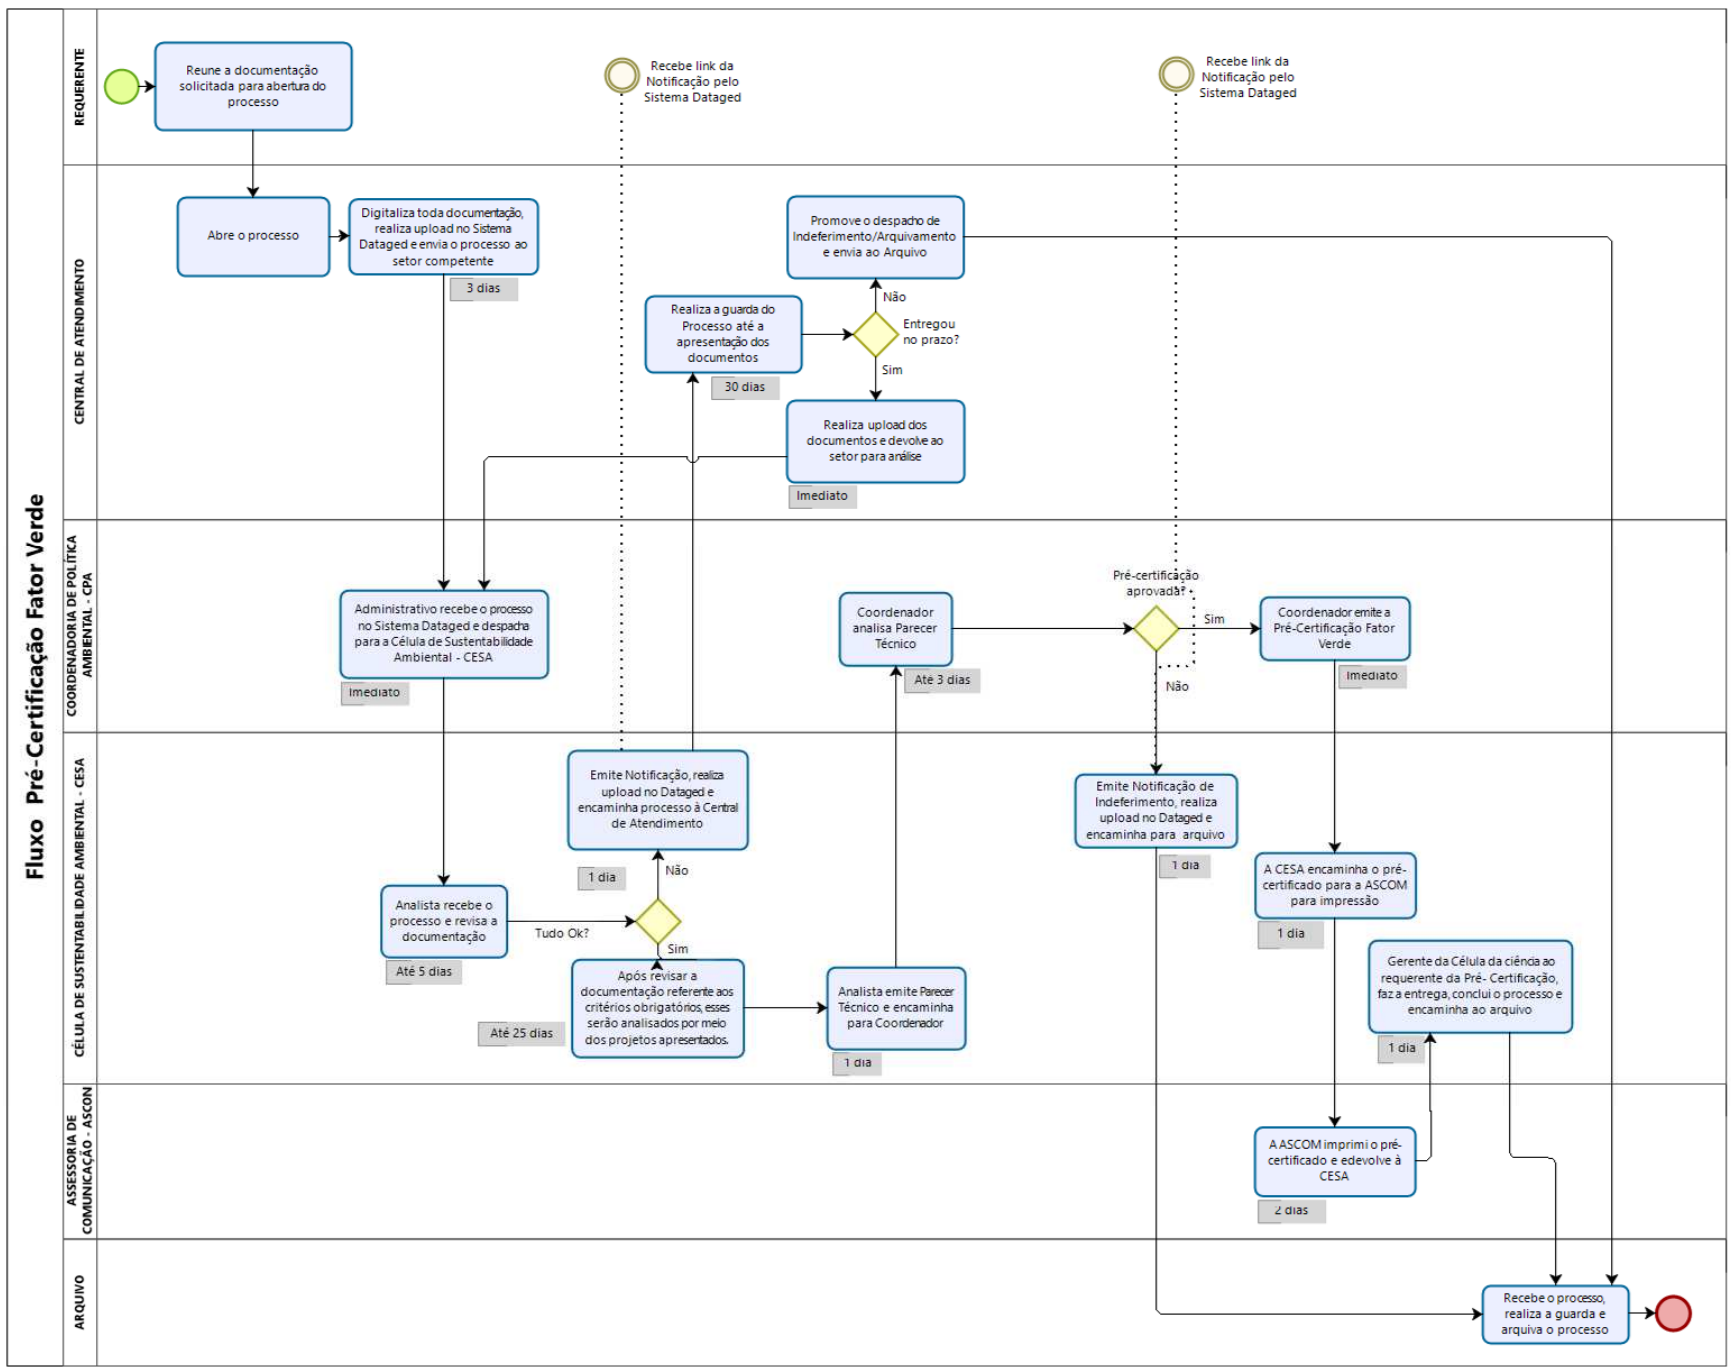

Fluxo Pré-Certificação Fator Verde

Se o processo for protocolado satisfazendo toda legislação vigente, terá o resultado deferido em 35 dias úteis, desde que não haja necessidade de notificar ao requerente por pendências documentais e/ou afins.