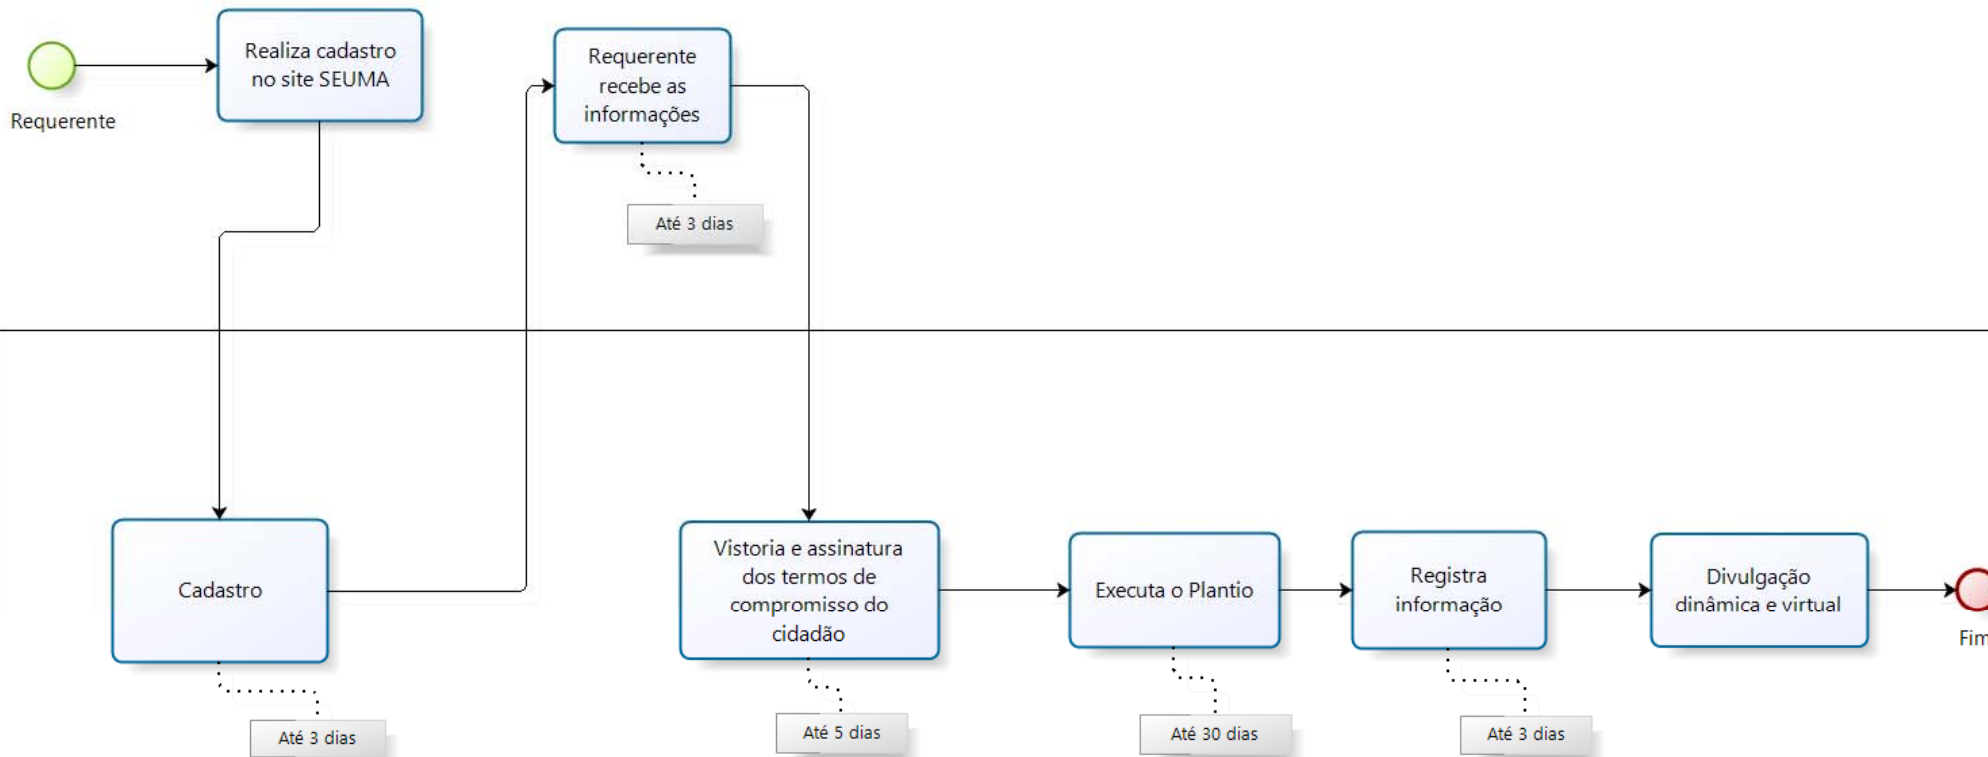

Árvore na Minha Calçada

SITE - SECRETARIA MUNICIPAL DE URBANISMO E MEIO AMBIENTE

CPA - COORDENADORIA DE POLÍTICAS AMBIENTAIS

Se o processo for requerido satisfazendo toda a legislação vigente, será concluído, de forma deferida, em até 44 dias Úteis.