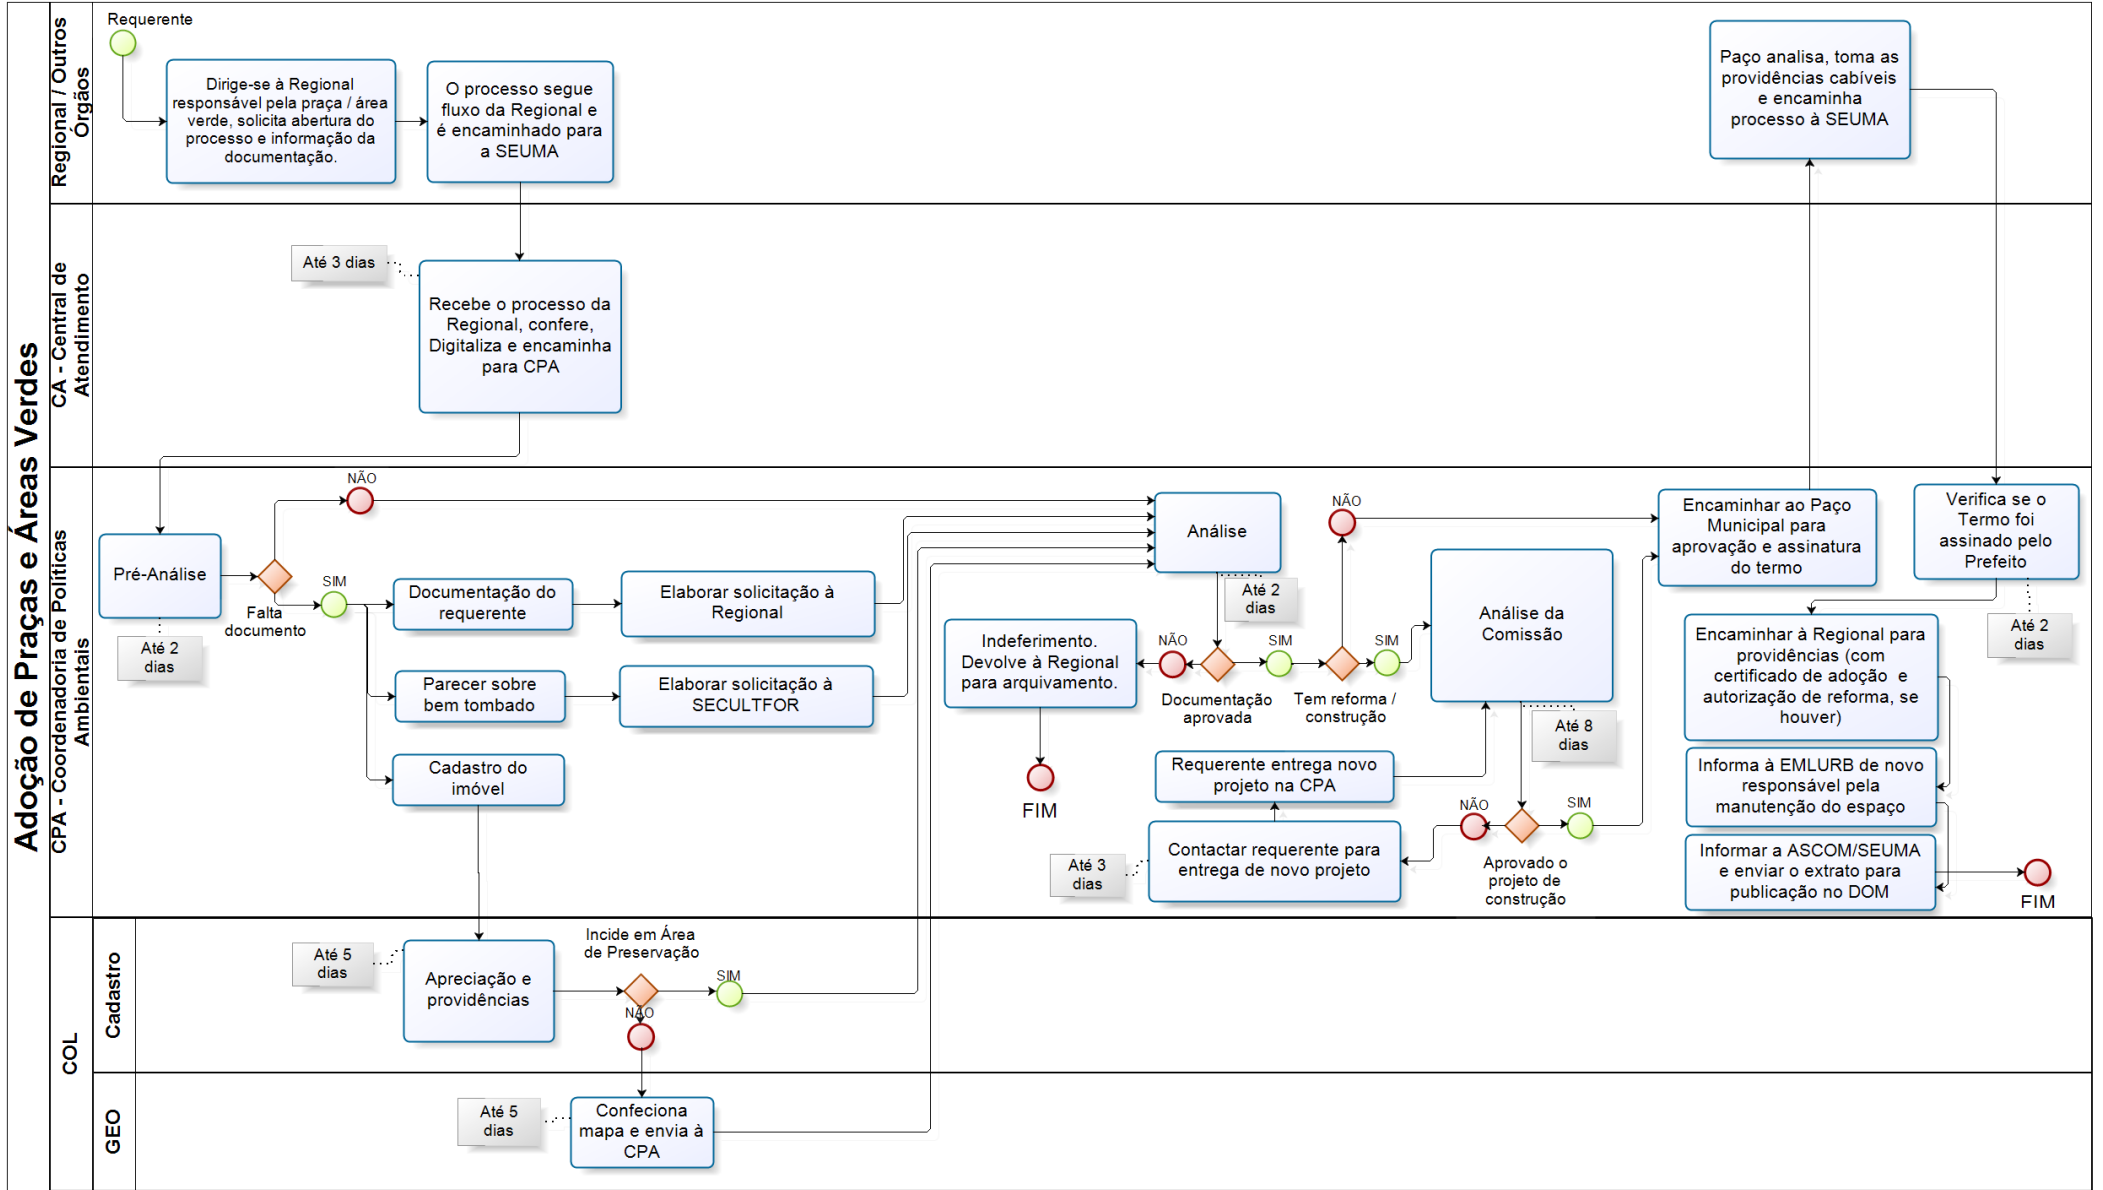

Adoção de Praças e Áreas Verdes

Este processo é concluído na Coordenadoria de Políticas Ambientais - CPA - da SEUMA e arquivado na Regional responsável pela área pretendida para adoção. O acompanhamento da adoção é realizado tanto pelas Regionais quanto pela SEUMA. Se o processo correr de acordo com a legislação vigente, ficará concluído em até 27 dias.